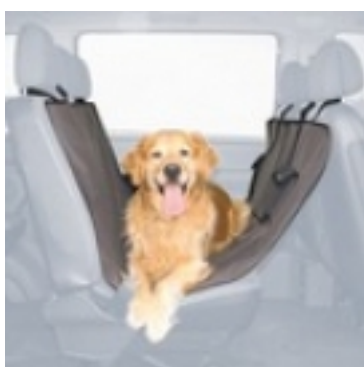

COPRISEDILI PER AUTO IN NYLON 1,40X1,45

€25.⁵⁰

Copri sedile in nylon per i sedili posteriori delle automobili. Protegge il sedile dallo sporco e dal pelo. Facile da montare e togliere, è dotato di lacci ad ogni angolo per rafforzare il fissaggio. Misure 1,40 x 1,45 [[Dettagli...]](#)