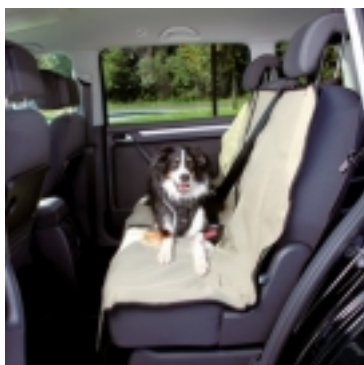

COPRISEDILI PER AUTO IN NYLON 1,40 X 1,20

€18.⁵⁰

Copri sedili per auto in poliestere per i sedili posteriori protegge dallo sporco e dal pelo. Munito di aperture per agganciare il cane alla cintura. [[Dettagli...]](#)