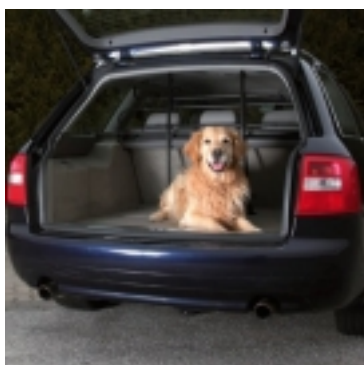

DIVISORIO AUTO 2 ELEMENTI

€29.⁵⁰

Divisorio auto in metallo, laccato con 2 elementi per trasportare con la massima sicurezza animali e oggetti nel bagagliaio. Larghezza e altezza completamente regolabili. Larghezza: 85â€“140 cm, altezza: 75â€“110 cm [[Dettagli...]](#)