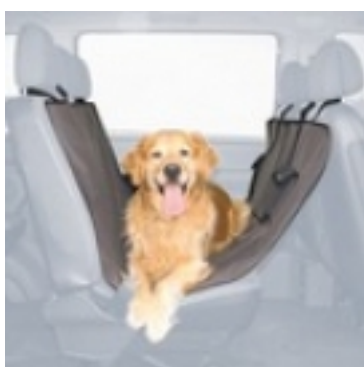

COPRISEDILI CAR SEAT COVER FERPLAST
€31.⁵⁰

Coperta protezione sedile auto per animali Dimensioni: 150 x 140 x h 1 cm Efficace per proteggere i sedili della vostra auto quando trasportate il vostro cane, questa coperta Ä" realizzata in tessuto cerato con robusti lati e angoli rinforzati in nylon. [\[Dettagli...\]](#)

COPRISEDILI PER AUTO IN NYLON 1,40 X 1,20

€18.⁵⁰

Copri sedili per auto in poliestere per i sedili posteriori protegge dallo sporco e dal pelo. Munito di aperture per agganciare il cane alla cintura. [\[Dettagli...\]](#)