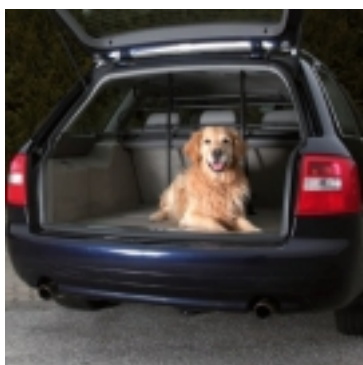

DIVISORIO AUTO 2 ELEMENTI

€29.⁵⁰

Divisorio auto in metallo, laccato con 2 elementi per trasportare con la massima sicurezza animali e oggetti nel bagagliaio. Larghezza e altezza completamente regolabili. Larghezza: 85â€“140 cm, altezza: 75â€“110 cm [\[Dettagli...\]](#)