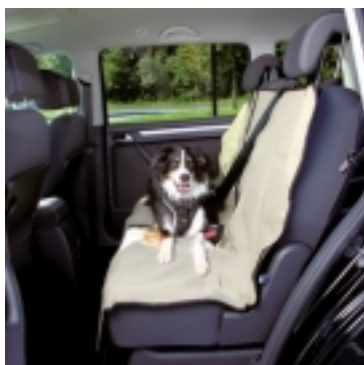

COPRISEDILI CAR SEAT COVER FERPLAST
€31.⁵⁰

Coperta protezione sedile auto per animali Dimensioni: 150 x 140 x h 1 cm Efficace per proteggere i sedili della vostra auto quando trasportate il vostro cane, questa coperta Ä" realizzata in tessuto cerato con robusti lati e angoli rinforzati in nylon. [\[Dettagli...\]](#)