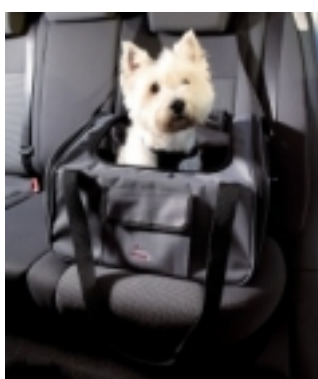

COPRISEDILI PER AUTO IN NYLON 1,40X1,45

€25.⁵⁰

Copri sedile in nylon per i sedili posteriori delle automobili. Protegge il sedile dallo sporco e dal pelo. Facile da montare e togliere, è dotato di lacci ad ogni angolo per rafforzare il fissaggio. Misure 1,40 x 1,45 [\[Dettagli...\]](#)

COPRISEDILI PER AUTO IN PILE/NYLON 0,65X1,45

€13.⁵⁰

Copri sedile in pile e nylon per i sedili posteriori o anteriori delle automobili. Protegge il sedile dallo sporco e dal pelo. Particolarmente caldo e antiscivolo con fondo in nylon impermeabile per proteggere gli interni e con aperture per agganciare il c [\[Dettagli...\]](#)

COPRISEDILI PER AUTO IN PILE/NYLON 1,40X1,45

€24.⁵⁰

Copri sedile in pile e nylon per i sedili posteriori delle automobili. Protegge il sedile dallo sporco e dal pelo. Particolarmente caldo e antiscivolo con fondo in nylon impermeabile per proteggere gli interni e con aperture per agganciare il cane alla cin [\[Dettagli...\]](#)