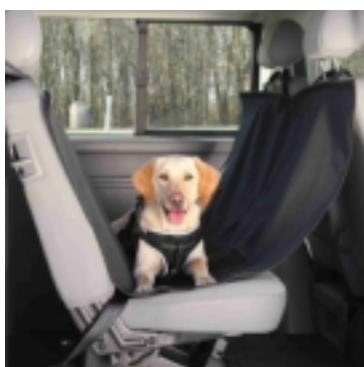

COPRISEDILI PER AUTO IN NYLON 1,40 X 1,20

€18.⁵⁰

Copri sedili per auto in poliestere per i sedili posteriori protegge dallo sporco e dal pelo. Munito di aperture per agganciare il cane alla cintura. [\[Dettagli...\]](#)

COPRISEDILI PER AUTO IN NYLON 1,40X1,45

€25.⁵⁰

Copri sedile in nylon per i sedili posteriori delle automobili. Protegge il sedile dallo sporco e dal pelo. Facile da montare e togliere, è dotato di lacci ad ogni angolo per rafforzare il fissaggio. Misure 1,40 x 1,45 [\[Dettagli...\]](#)