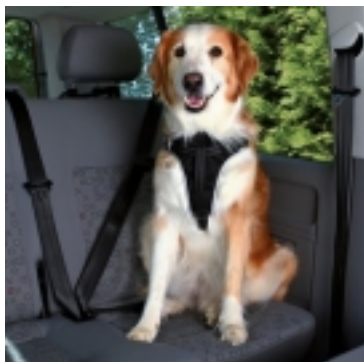

PETTORINA CINTURA DI SICUREZZA DOG PROTECT S-M
€25.⁵⁰

Pettorina di sicurezza morbida ma robusta, molto stabile e sicura pu $\bar{A}$ ² essere utilizzata come normale pettorina riflettente. [[Dettagli...]](#)