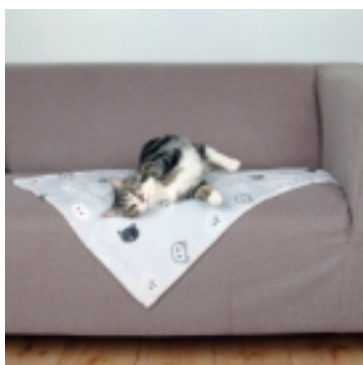

COPERTA ISOLANTE AUTORISCALDANTE 80X60

€21.⁵⁰

Coperta isolante autoriscaldante in pellicetta sintetica, trapuntata con fodera in poliestere e imbottitura in gommapiuma, emette il calore assorbito dal corpo. Una superficie soffice e calda su cui sdraiarsi, anche sopra freddi pavimenti. Indicata spe [[Dettagli...]](#)

COPERTA MIMI' 70X50

€7.⁰⁰

Coperta Mimi in peluche morbido molto morbida e calda protegge le superfici dallo sporco e dal pelo Misure: 70 Å— 50 cm Colore: grigio [[Dettagli...]](#)