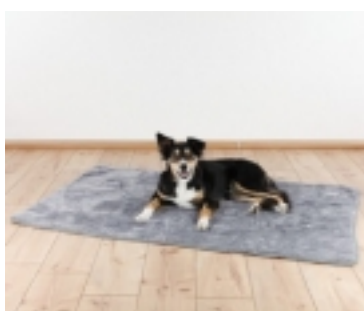

COPERTA TERMICA 100X150

€23.⁵⁰

Coperta in peluche Luogo caldo su pavimenti freddi e duri. Ideale per proteggere divani, letti, sedili di auto. Misura 100X150 [[Dettagli...]](#)