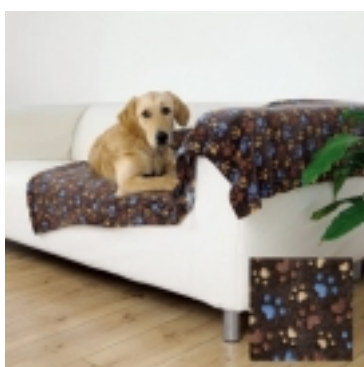

**COPERTA BEANY GRIGIO CON OSSI CM.100X70**

€6.<sup>00</sup>

Coperta pile calda e accogliente protegge i divani, i sedili oppure le cucce dallo sporco e dai peli degli animali da compagnia. Misura 100X70 cm. [\[Dettagli...\]](#)

**COPERTA BEANY NERA CM.100X70**

€6.<sup>00</sup>

Coperta pile calda e accogliente protegge i divani, i sedili oppure le cucce dallo sporco e dai peli degli animali da compagnia. Misura 100X70 cm. [\[Dettagli...\]](#)

**COPERTA IN PILE LASLO CM.100X70 beige**

**€8.<sup>50</sup>**

Coperta LASLO in pile effetto pelo. Morbidissima, calda e accogliente protegge le superfici dallo sporco e dal pelo. Misura 100X70 [\[Dettagli...\]](#)