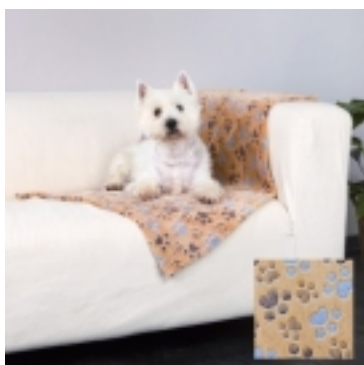

COPERTA BEANY BORDEAUX CM.100X70

€6.⁰⁰

Coperta pile calda e accogliente protegge i divani, i sedili oppure le cucce dallo sporco e dai peli degli animali da compagnia. Misura 100X70 cm. [\[Dettagli...\]](#)

COPERTA BEANY GRIGIO CON OSSI CM.100X70

€6.⁰⁰

Coperta pile calda e accogliente protegge i divani, i sedili oppure le cucce dallo sporco e dai peli degli animali da compagnia. Misura 100X70 cm. [\[Dettagli...\]](#)

COPERTA BEANY NERA CM.100X70

€6.⁰⁰

Coperta pile calda e accogliente protegge i divani, i sedili oppure le cucce dallo sporco e dai peli degli animali da compagnia. Misura 100X70 cm. [\[Dettagli...\]](#)

COPERTA IN PILE LASLO CM.100X70 marrone

€8.⁵⁰

Coperta LASLO in pile effetto pelo. Morbidissima, calda e accogliente protegge le superfici dallo sporco e dal pelo. Misura 100X70 [\[Dettagli...\]](#)

COPERTA IN PILE LASLO CM.150X100 beige