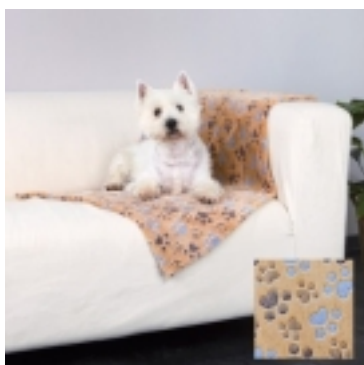

COPERTA IN PILE LASLO CM.75X50 beige

€5.⁵⁰

Coperta LASLO in pile effetto pelo. Morbidissima, calda e accogliente protegge le superfici dallo sporco e dal pelo. Misura 75x50 [[Dettagli...]](#)