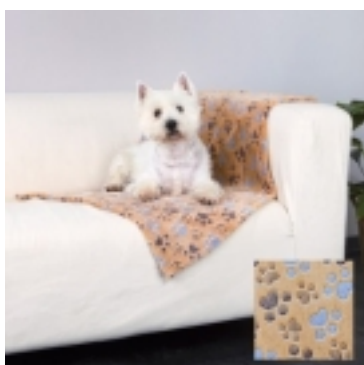

COPERTA IN PILE LASLO CM.150X100 beige

€14.⁵⁰

Coperta LASLO in pile effetto pelo. Morbidissima, calda e accogliente protegge le superfici dallo sporco e dal pelo. Misura 150X100 [[Dettagli...]](#)