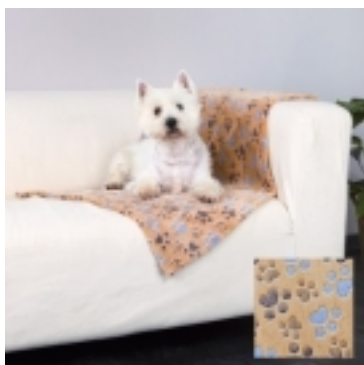

**COPERTA BEANY BEIGE CON IMPRONTE CM.100X70**

**€6.<sup>00</sup>**

Coperta pile calda e accogliente protegge i divani, i sedili oppure le cucce dallo sporco e dai peli degli animali da compagnia. Misura 100X70 cm. [\[Dettagli...\]](#)

**COPERTA BEANY BORDEAUX CM.100X70**

€6.<sup>00</sup>

Coperta pile calda e accogliente protegge i divani, i sedili oppure le cucce dallo sporco e dai peli degli animali da compagnia. Misura 100X70 cm. [\[Dettagli...\]](#)

**COPERTA BEANY GRIGIO CON OSSI CM.100X70**

€6.<sup>00</sup>

Coperta pile calda e accogliente protegge i divani, i sedili oppure le cucce dallo sporco e dai peli degli animali da compagnia. Misura 100X70 cm. [\[Dettagli...\]](#)

**COPERTA BEANY NERA CM.100X70**

€6.<sup>00</sup>

Coperta pile calda e accogliente protegge i divani, i sedili oppure le cucce dallo sporco e dai peli degli animali da compagnia. Misura 100X70 cm. [\[Dettagli...\]](#)