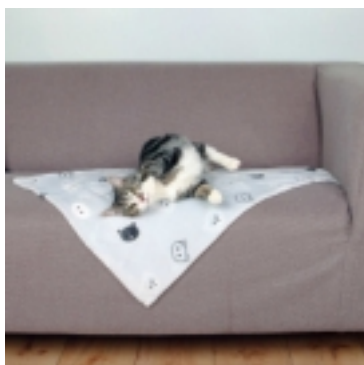

COPERTA MIMI' 70X50

€7.⁰⁰

Coperta Mimi in peluche morbido molto morbida e calda protegge le superfici dallo sporco e dal pelo Misure: 70 Å— 50 cm Colore: grigio [[Dettagli...]](#)