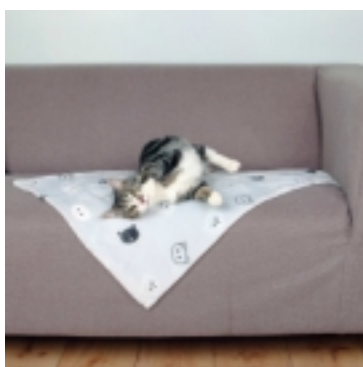

COPERTA ISOLANTE AUTORISCALDANTE 70X50

€15.⁵⁰

Coperta isolante autoriscaldante in pellicetta sintetica, trapuntata con fodera in poliestere e imbottitura in gommapiuma, emette il calore assorbito dal corpo. Una superficie soffice e calda su cui sdraiarsi, anche sopra freddi pavimenti. Indicata spe [[Dettagli...]](#)

COPERTA ISOLANTE AUTORISCALDANTE 80X60

€21.⁵⁰

Coperta isolante autoriscaldante in pellicetta sintetica, trapuntata con fodera in poliestere e imbottitura in gommapiuma, emette il calore assorbito dal corpo. Una superficie soffice e calda su cui sdraiarsi, anche sopra freddi pavimenti. Indicata spe [[Dettagli...]](#)

COPERTA MIMI' 70X50

€7.⁰⁰

Coperta Mimi in peluche morbido molto morbida e calda protegge le superfici dallo sporco e dal pelo Misure: 70 Å— 50 cm Colore: grigio [[Dettagli...]](#)