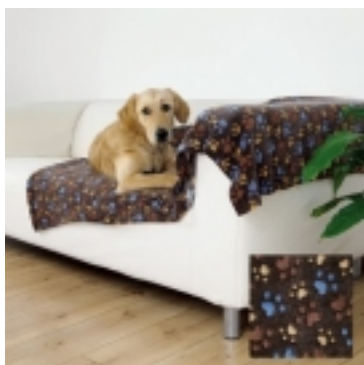

**COPERTA IN PILE LASLO CM.150X100 marrone**

**€14.<sup>50</sup>**

Coperta LASLO in pile effetto pelo. Morbidissima, calda e accogliente protegge le superfici dallo sporco e dal pelo. Misura 150X100 [\[Dettagli...\]](#)

**COPERTA IN PILE LASLO CM.75X50 beige**

**€5.<sup>50</sup>**

Coperta LASLO in pile effetto pelo. Morbidissima, calda e accogliente protegge le superfici dallo sporco e dal pelo. Misura 75x50 [\[Dettagli...\]](#)