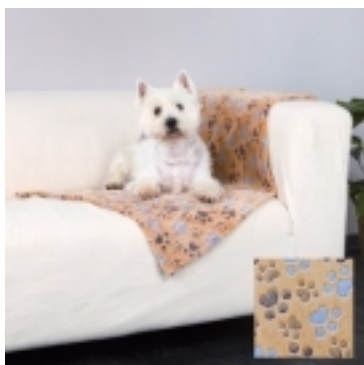

COPERTA IN PILE LASLO CM.100X70 marrone

€8.⁵⁰

Coperta LASLO in pile effetto pelo. Morbidissima, calda e accogliente protegge le superfici dallo sporco e dal pelo. Misura 100X70 [\[Dettagli...\]](#)

COPERTA IN PILE LASLO CM.150X100 beige

€14.⁵⁰

Coperta LASLO in pile effetto pelo. Morbidissima, calda e accogliente protegge le superfici dallo sporco e dal pelo. Misura 150X100 [\[Dettagli...\]](#)

COPERTA IN PILE LASLO CM.150X100 marrone

€14.⁵⁰

Coperta LASLO in pile effetto pelo. Morbidissima, calda e accogliente protegge le superfici dallo sporco e dal pelo. Misura 150X100 [\[Dettagli...\]](#)

COPERTA IN PILE LASLO CM.75X50 beige

€5.⁵⁰

Coperta LASLO in pile effetto pelo. Morbidissima, calda e accogliente protegge le superfici dallo sporco e dal pelo. Misura 75x50 [\[Dettagli...\]](#)