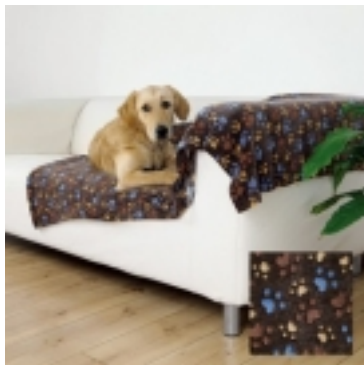

COPERTA BEANY BEIGE CON IMPRONTE CM.100X70

€6.⁰⁰

Coperta pile calda e accogliente protegge i divani, i sedili oppure le cucce dallo sporco e dai peli degli animali da compagnia. Misura 100X70 cm. [\[Dettagli...\]](#)

COPERTA BEANY BORDEAUX CM.100X70

€6.⁰⁰

Coperta pile calda e accogliente protegge i divani, i sedili oppure le cucce dallo sporco e dai peli degli animali da compagnia. Misura 100X70 cm. [\[Dettagli...\]](#)

COPERTA BEANY GRIGIO CON OSSI CM.100X70

€6.⁰⁰

Coperta pile calda e accogliente protegge i divani, i sedili oppure le cucce dallo sporco e dai peli degli animali da compagnia. Misura 100X70 cm. [\[Dettagli...\]](#)

COPERTA BEANY NERA CM.100X70

€6.⁰⁰

Coperta pile calda e accogliente protegge i divani, i sedili oppure le cucce dallo sporco e dai peli degli animali da compagnia. Misura 100X70 cm. [\[Dettagli...\]](#)