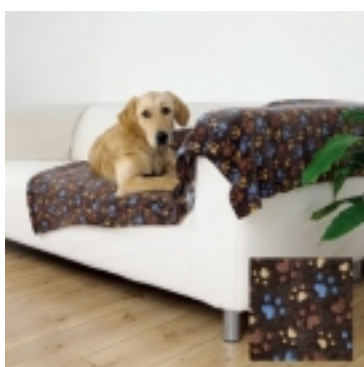

€14.⁵⁰

Coperta LASLO in pile effetto pelo. Morbidissima, calda e accogliente protegge le superfici dallo sporco e dal pelo. Misura 150X100 [\[Dettagli...\]](#)

COPERTA IN PILE LASLO CM.150X100 marrone

€14.⁵⁰

Coperta LASLO in pile effetto pelo. Morbidissima, calda e accogliente protegge le superfici dallo sporco e dal pelo. Misura 150X100 [\[Dettagli...\]](#)

COPERTA IN PILE LASLO CM.75X50 beige

€5.⁵⁰

Coperta LASLO in pile effetto pelo. Morbidissima, calda e accogliente protegge le superfici dallo sporco e dal pelo. Misura 75x50 [\[Dettagli...\]](#)