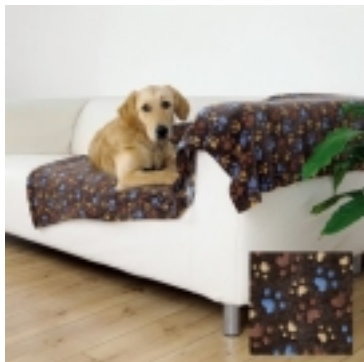

**COPERTA IN PILE LASLO CM.100X70 marrone**

**€8.<sup>50</sup>**

Coperta LASLO in pile effetto pelo. Morbidissima, calda e accogliente protegge le superfici dallo sporco e dal pelo. Misura 100X70 [\[Dettagli...\]](#)

**COPERTA IN PILE LASLO CM.150X100 beige**

**€14.<sup>50</sup>**

Coperta LASLO in pile effetto pelo. Morbidissima, calda e accogliente protegge le superfici dallo sporco e dal pelo. Misura 150X100 [\[Dettagli...\]](#)