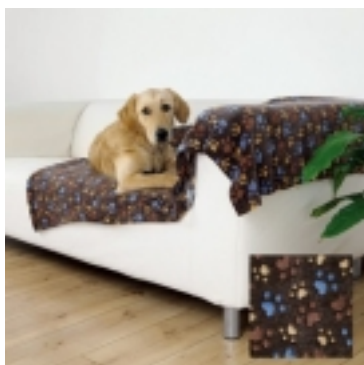

COPERTA BEANY NERA CM.100X70

€6.⁰⁰

Coperta pile calda e accogliente protegge i divani, i sedili oppure le cucce dallo sporco e dai peli degli animali da compagnia. Misura 100X70 cm. [\[Dettagli...\]](#)

COPERTA IN PILE LASLO CM.100X70 marrone

€8.⁵⁰

Coperta LASLO in pile effetto pelo. Morbidissima, calda e accogliente protegge le superfici dallo sporco e dal pelo. Misura 100X70 [\[Dettagli...\]](#)

COPERTA IN PILE LASLO CM.150X100 beige

€14.⁵⁰

Coperta LASLO in pile effetto pelo. Morbidissima, calda e accogliente protegge le superfici dallo sporco e dal pelo. Misura 150X100 [\[Dettagli...\]](#)

COPERTA IN PILE LASLO CM.150X100 marrone

€14.⁵⁰