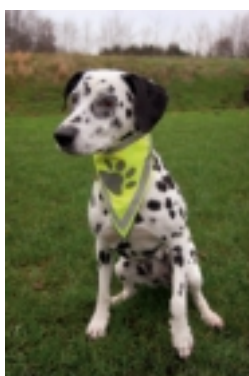

BANDANA RIFLETTENTE L-XL

€5.⁵⁰

Bandana in poliestere Taglia: L-XL Circonferenza del collo: 43-60 cm [[Dettagli...]](#)