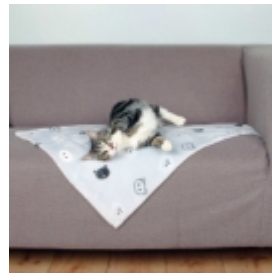

## COPERTA MIMI' 70X50

€7.<sup>00</sup>

- in peluche morbido
  - molto morbida e calda
  - protegge le superfici dallo sporco e dal pelo
  - Misure: 70 Å— 50 cm
- Colore: grigioÅ**

[Informazioni Venditore](#)