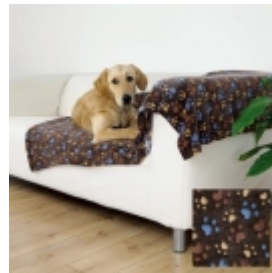

www.amicisulserio.it

Ditta individuale Petrillo Anna Maria

COPERTA IN PILE LASLO CM.75X50 marrone

€5.⁵⁰

Coperta LASLO in pile effetto pelo.
Morbidissima, calda e accogliente
protegge le superfici dallo sporco e dal pelo.
Misura 75x50