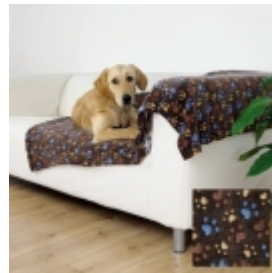

## COPERTA IN PILE LASLO CM.150X100 marrone

€14.<sup>50</sup>

Coperta LASLO in pile effetto pelo.  
Morbidissima, calda e accogliente  
protegge le superfici dallo sporco e dal pelo.  
Misura 150X100

[Informazioni Venditore](#)