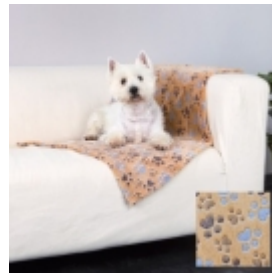

www.amicisulserio.it

Ditta individuale Petrillo Anna Maria

COPERTA IN PILE LASLO CM.75X50 beige

€5.⁵⁰

Coperta LASLO in pile effetto pelo.
Morbidissima, calda e accogliente
protegge le superfici dallo sporco e dal pelo.
Misura 75x50