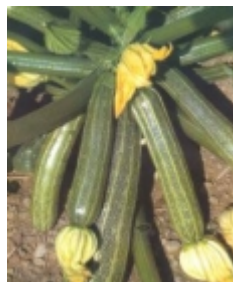

## ZUCCHINO SAN PASQUALE

€0.<sup>00</sup>

Variet  eccezionalmente uniforme e produttiva, risultato di un brillante lavoro di selezione, originato da un ecotipo locale coltivato nell'Agro Sarnese. Il portamento della pianta   assurgente e compatto con fogliame espanso e fortemente lobato. produzione molto elevata, con circa 30 zucchini per pianta, di forma cilindrica, di colore verde medio brillante con diffusa marezzatura biancastra. Variet  consigliata per coltura in serra e in pieno campo.