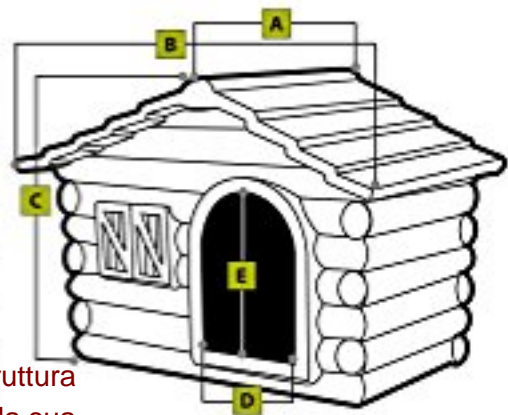

www.amicisulserio.it

Ditta individuale Petrillo Anna Maria

CUCCIA DACIA MINI TELCOM MARRONE

€33.⁰⁰

Dacia mini 41 cm. profondità , 55 cm. larghezza, 41 cm. altezza. Forma innovativa, resistenza alle intemperie per anni e bellezza: questa Ã la cuccia Dacia.

Realizzata in resina di alta qualit (polietilene adatto anche per alimenti), questo modello si caratterizza soprattutto per la presenza della porta sul lato lungo: ciÃ vuol dire minor ingombro in profondit , accesso comodo e spazio interno perfettamente sfruttabile dal vostro amico a quattro zampe, maggior riparo dalle intemperie. La conformazione del tetto, poi, Ã studiata per la raccolta e lo smaltimento naturale della condensa che normalmente si forma all'interno della cuccia. Inoltre la sua particolare forma, che ricorda una casetta in legno con una graziosa finestrella, permette di posizionare l'oggetto in qualunque contesto, anche un elegante giardino, portando un tocco di bellezza in piÃ.

Cuccia DACIA					
Dog House - Niche - Hundehutte - Caseta de Perros					
Misura	A	B	C	D	E
Maxi	106	150	106	39	62
Grande	78	121	85	35	52
Media	71	96	69	25	36
Piccola	53	76	54	19	28
Mini	41	55	41	16	23

Caratteristiche: - materiale: resina atossicadi alta qualit - struttura monolite senza saldature o giunture - massima igiene grazie alla sua struttura che ne facilita pulizia e disinfezione - non marcisce, non assorbe odori - foro posizionato sul fondo per facilitarne il lavaggio - eccellente sfruttabilit dello spazio interno - resistenza alle intemperie assicurata per anni ed anni - assicura un corretto isolamento dalla temperatura esterna (sia molto caldo che molto freddo) - prodotto dalla italiana Telcom, azienda leader nel settore