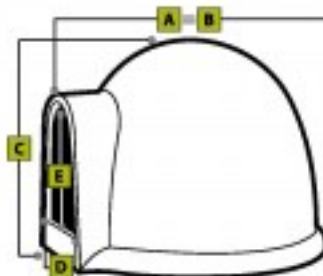

www.amicisulserio.it

Ditta individuale Petrillo Anna Maria

CUCCIA IGLOO MEDIA TELCOM TORTORA

€55.⁰⁰

Cuccia Igloo:Â linee tondeggianti, resina di qualitÃ , perfetta sfruttabilitÃ degli spazi.

Â La cuccia Igloo Ã un modello simpatico e originale dalla forma a igloo, completamente realizzata in polietilene lineare, molto piÃ¹ resistente della comune plastica: non solo Ã atossica, ma persino â€œidonea per alimentiâ€•! E' prodotta in diverse colorazioni. La forma tonda del fondo ne permette una straordinaria sfruttabilitÃ : nessun angolo morto e possibilitÃ per l'animale di mettersi comodo a "ciambella". Inoltre, l'assenza di spigoli e la presenza del tappo posteriore per la fuoriuscita dell'acqua, aiutano a tener agevolmente pulita la cuccia. Un prodotto particolare e funzionale in grado di far felice il vostro compagno a quattro zampe! Â Â **PuÃ² ospitare comodamenteÂ cani di taglia piccola e piccolissima e gatti di ogni razza. Â Colore: TORTORAÂ (v. foto)**

Â Caratteristiche: Â - resina di alta qualitÃ Â - struttura monolite senza saldature Â - struttura di facile pulizia e disinfezione Â - aerodinamicitÃ che facilita lo scivolamento di neve, pioggia e vento Â - resistenza alle intemperie assicurata per anni ed anni Â - tappo posteriore per deflusso acqua (in caso di lavaggio) Â - azienda italiana Telcom, leader nel settore

Misura	A	B	C	D
Maxi	107	77	37	45
Grande	85	65	30	36
Media	69	50	25	29
Minima	50	37	18	22

Le misure dei materiali sono espresse in centimetri con tolleranze â€ 1%.

[Informazioni Venditore](#)

Recensioni Clienti: Nessuna recensione disponibile per questo prodotto. Autenticati per poter scrivere una recensione.